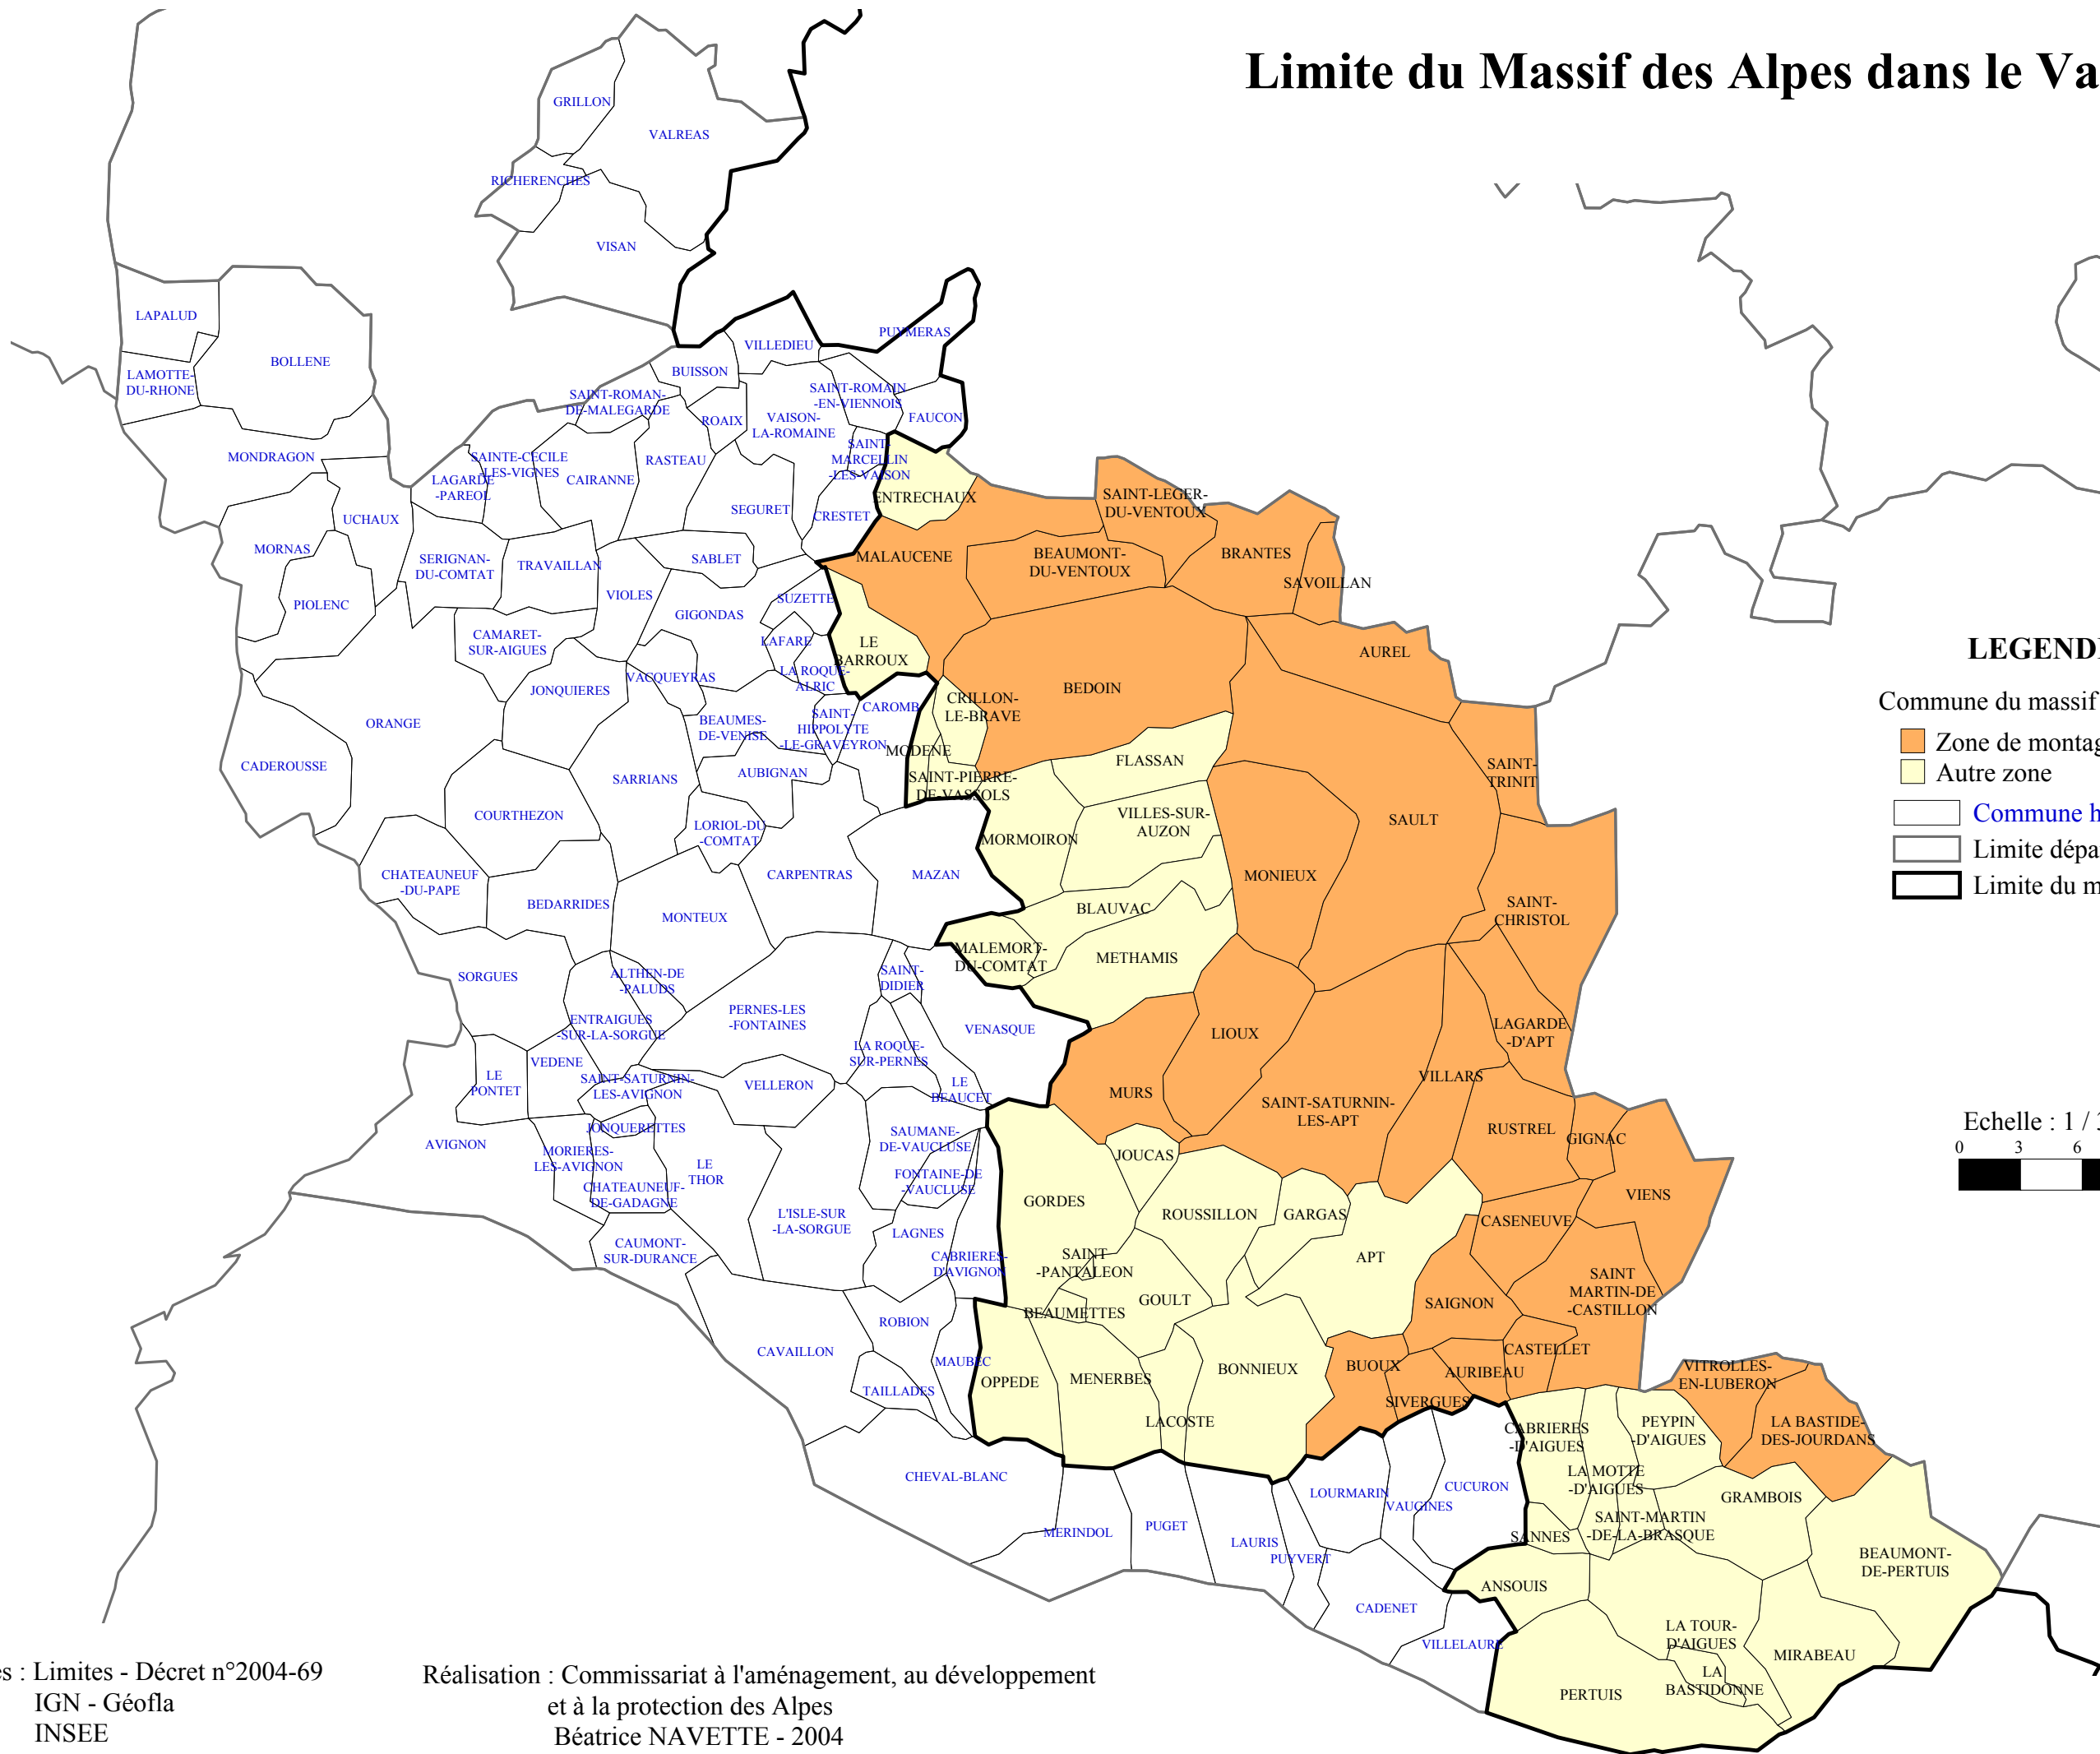

Limite du Massif des Alpes dans le Vaucluse (84)

LEGENDE

Commune du massif classée en

- Zone de montagne
- Autre zone
- Commune hors massif
- Limite départementale
- Limite du massif

Echelle : 1 / 300 000