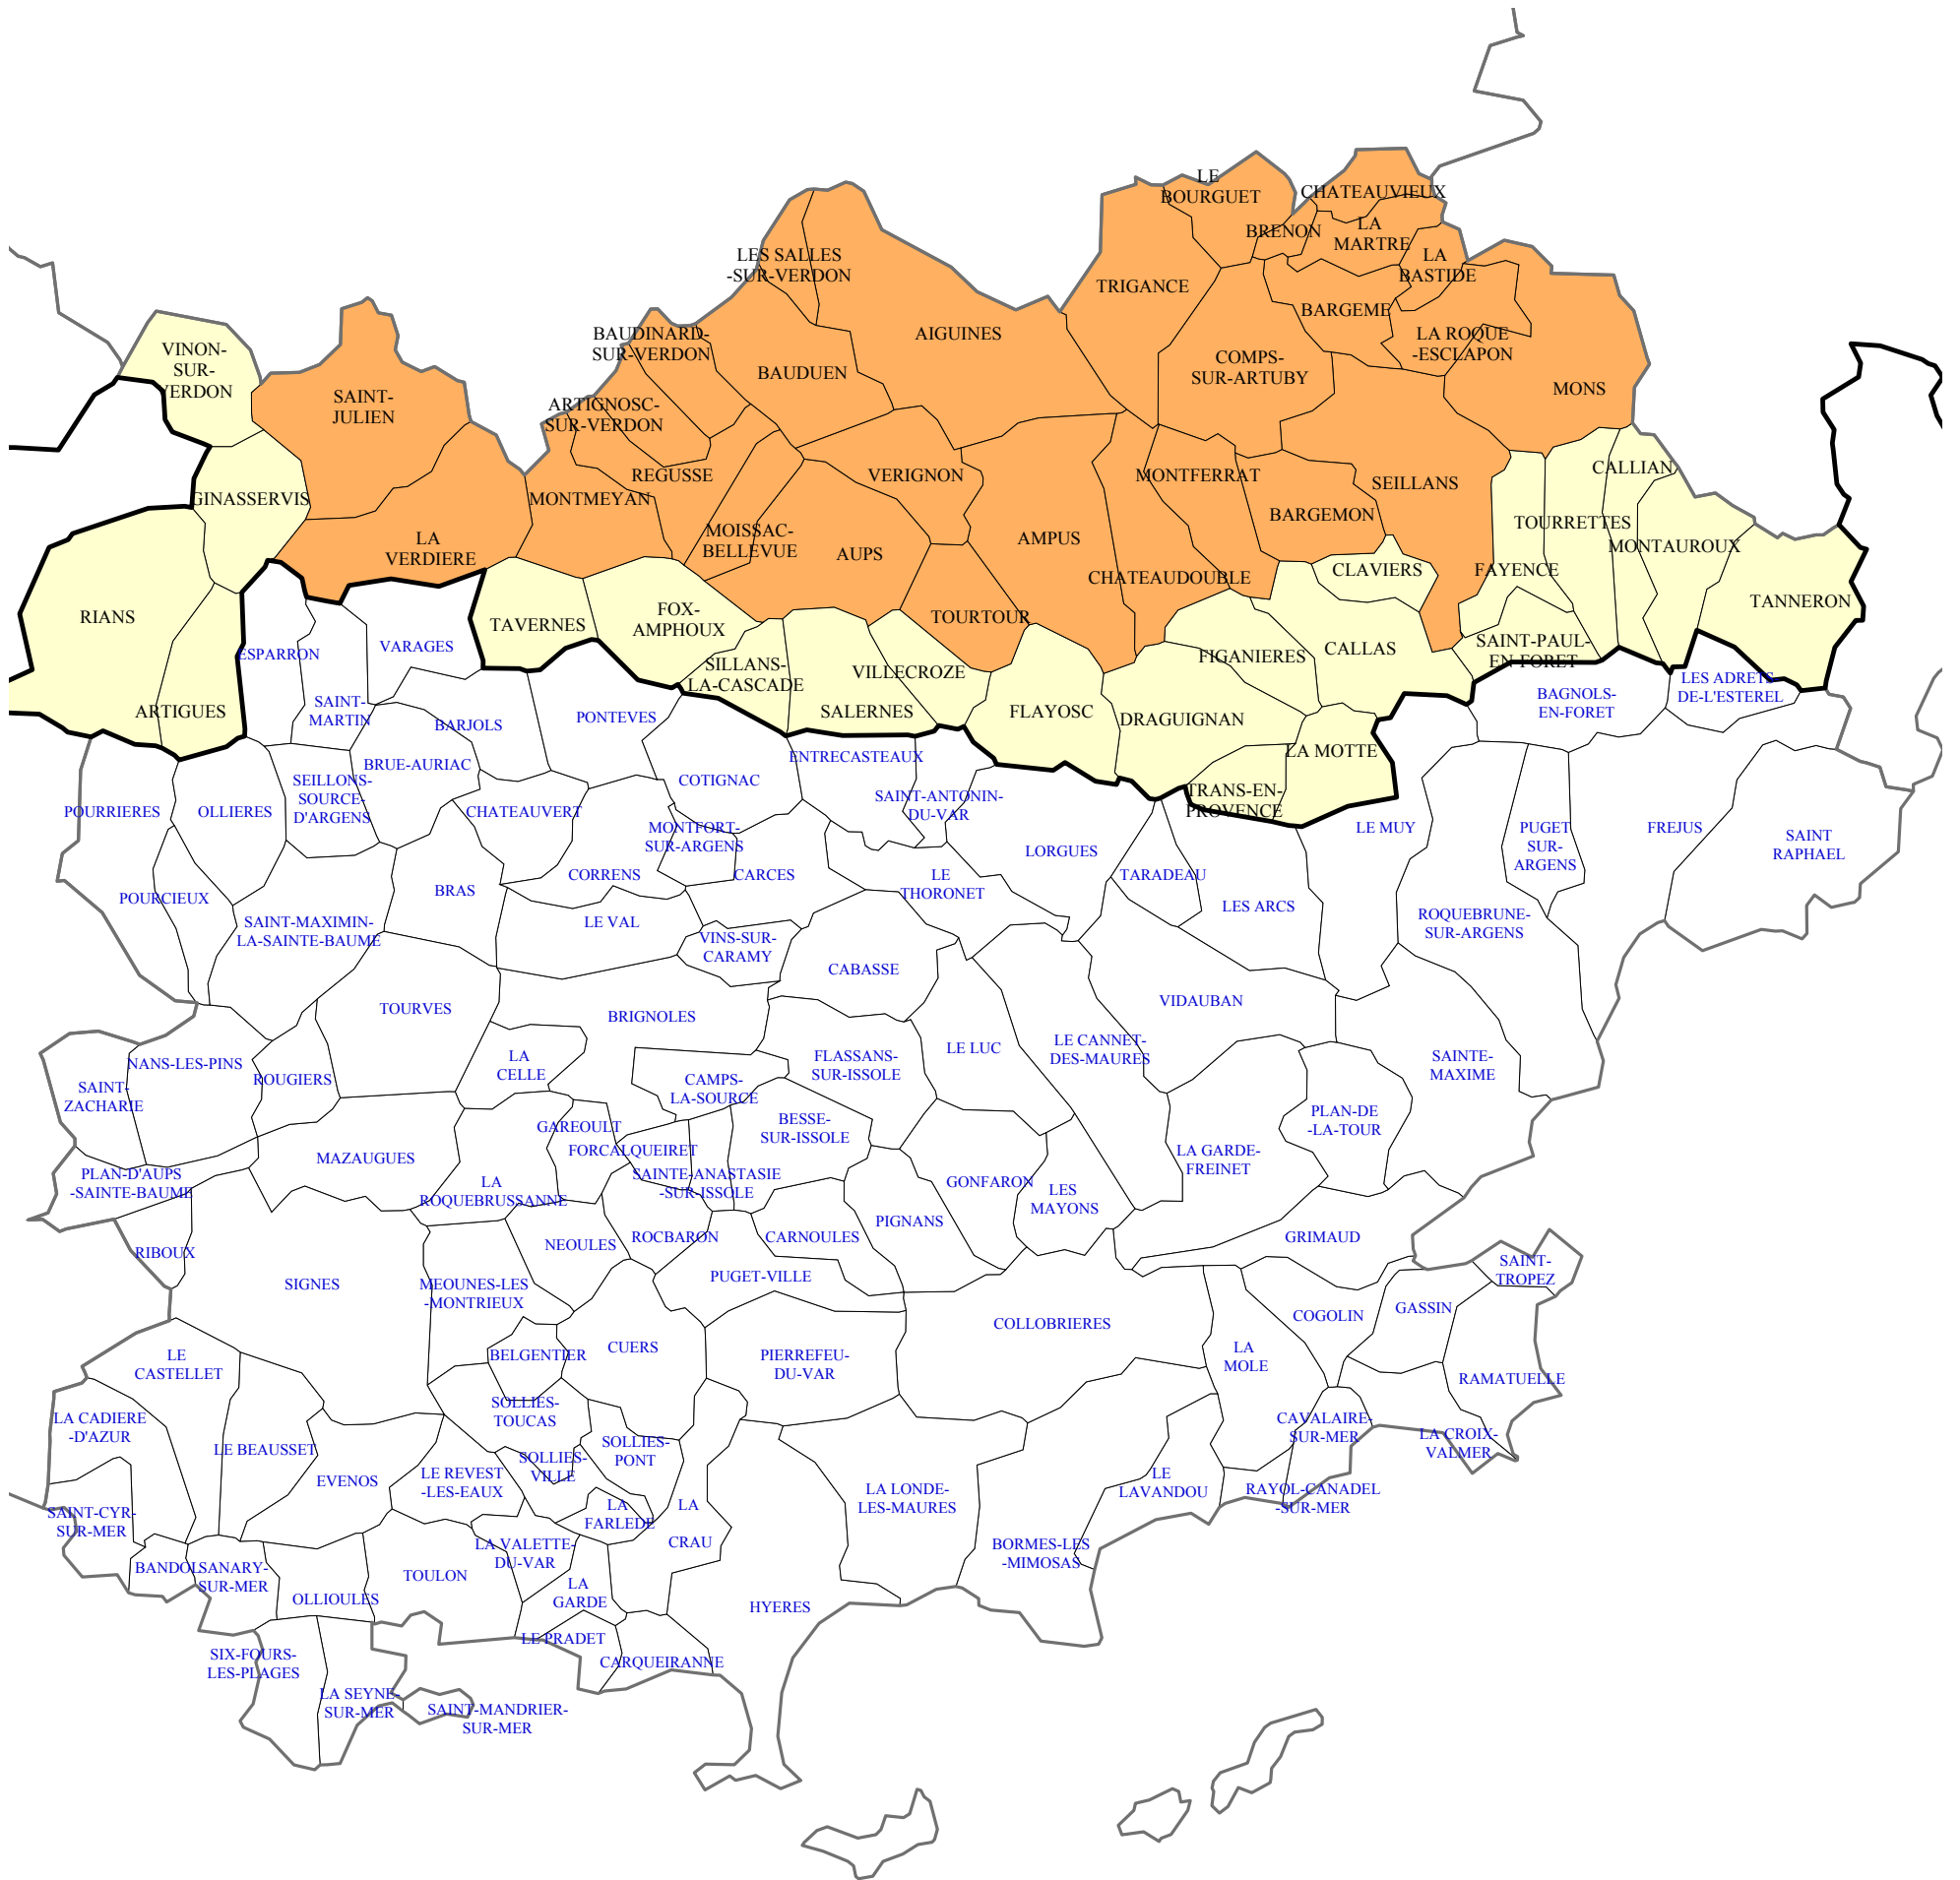

Limite du Massif des Alpes dans le Var (83)

LEGENDE

Commune du massif classée en

- Zone de montagne
- Autre zone
- Commune hors massif
- Limite départementale
- Limite du massif

Sources : Limites - Décret n°2004-69
IGN - Géofla
INSEE

Echelle : 1 / 400 000

Réalisation : Commissariat à l'aménagement, au développement
et à la protection des Alpes
Béatrice NAVETTE - 2004