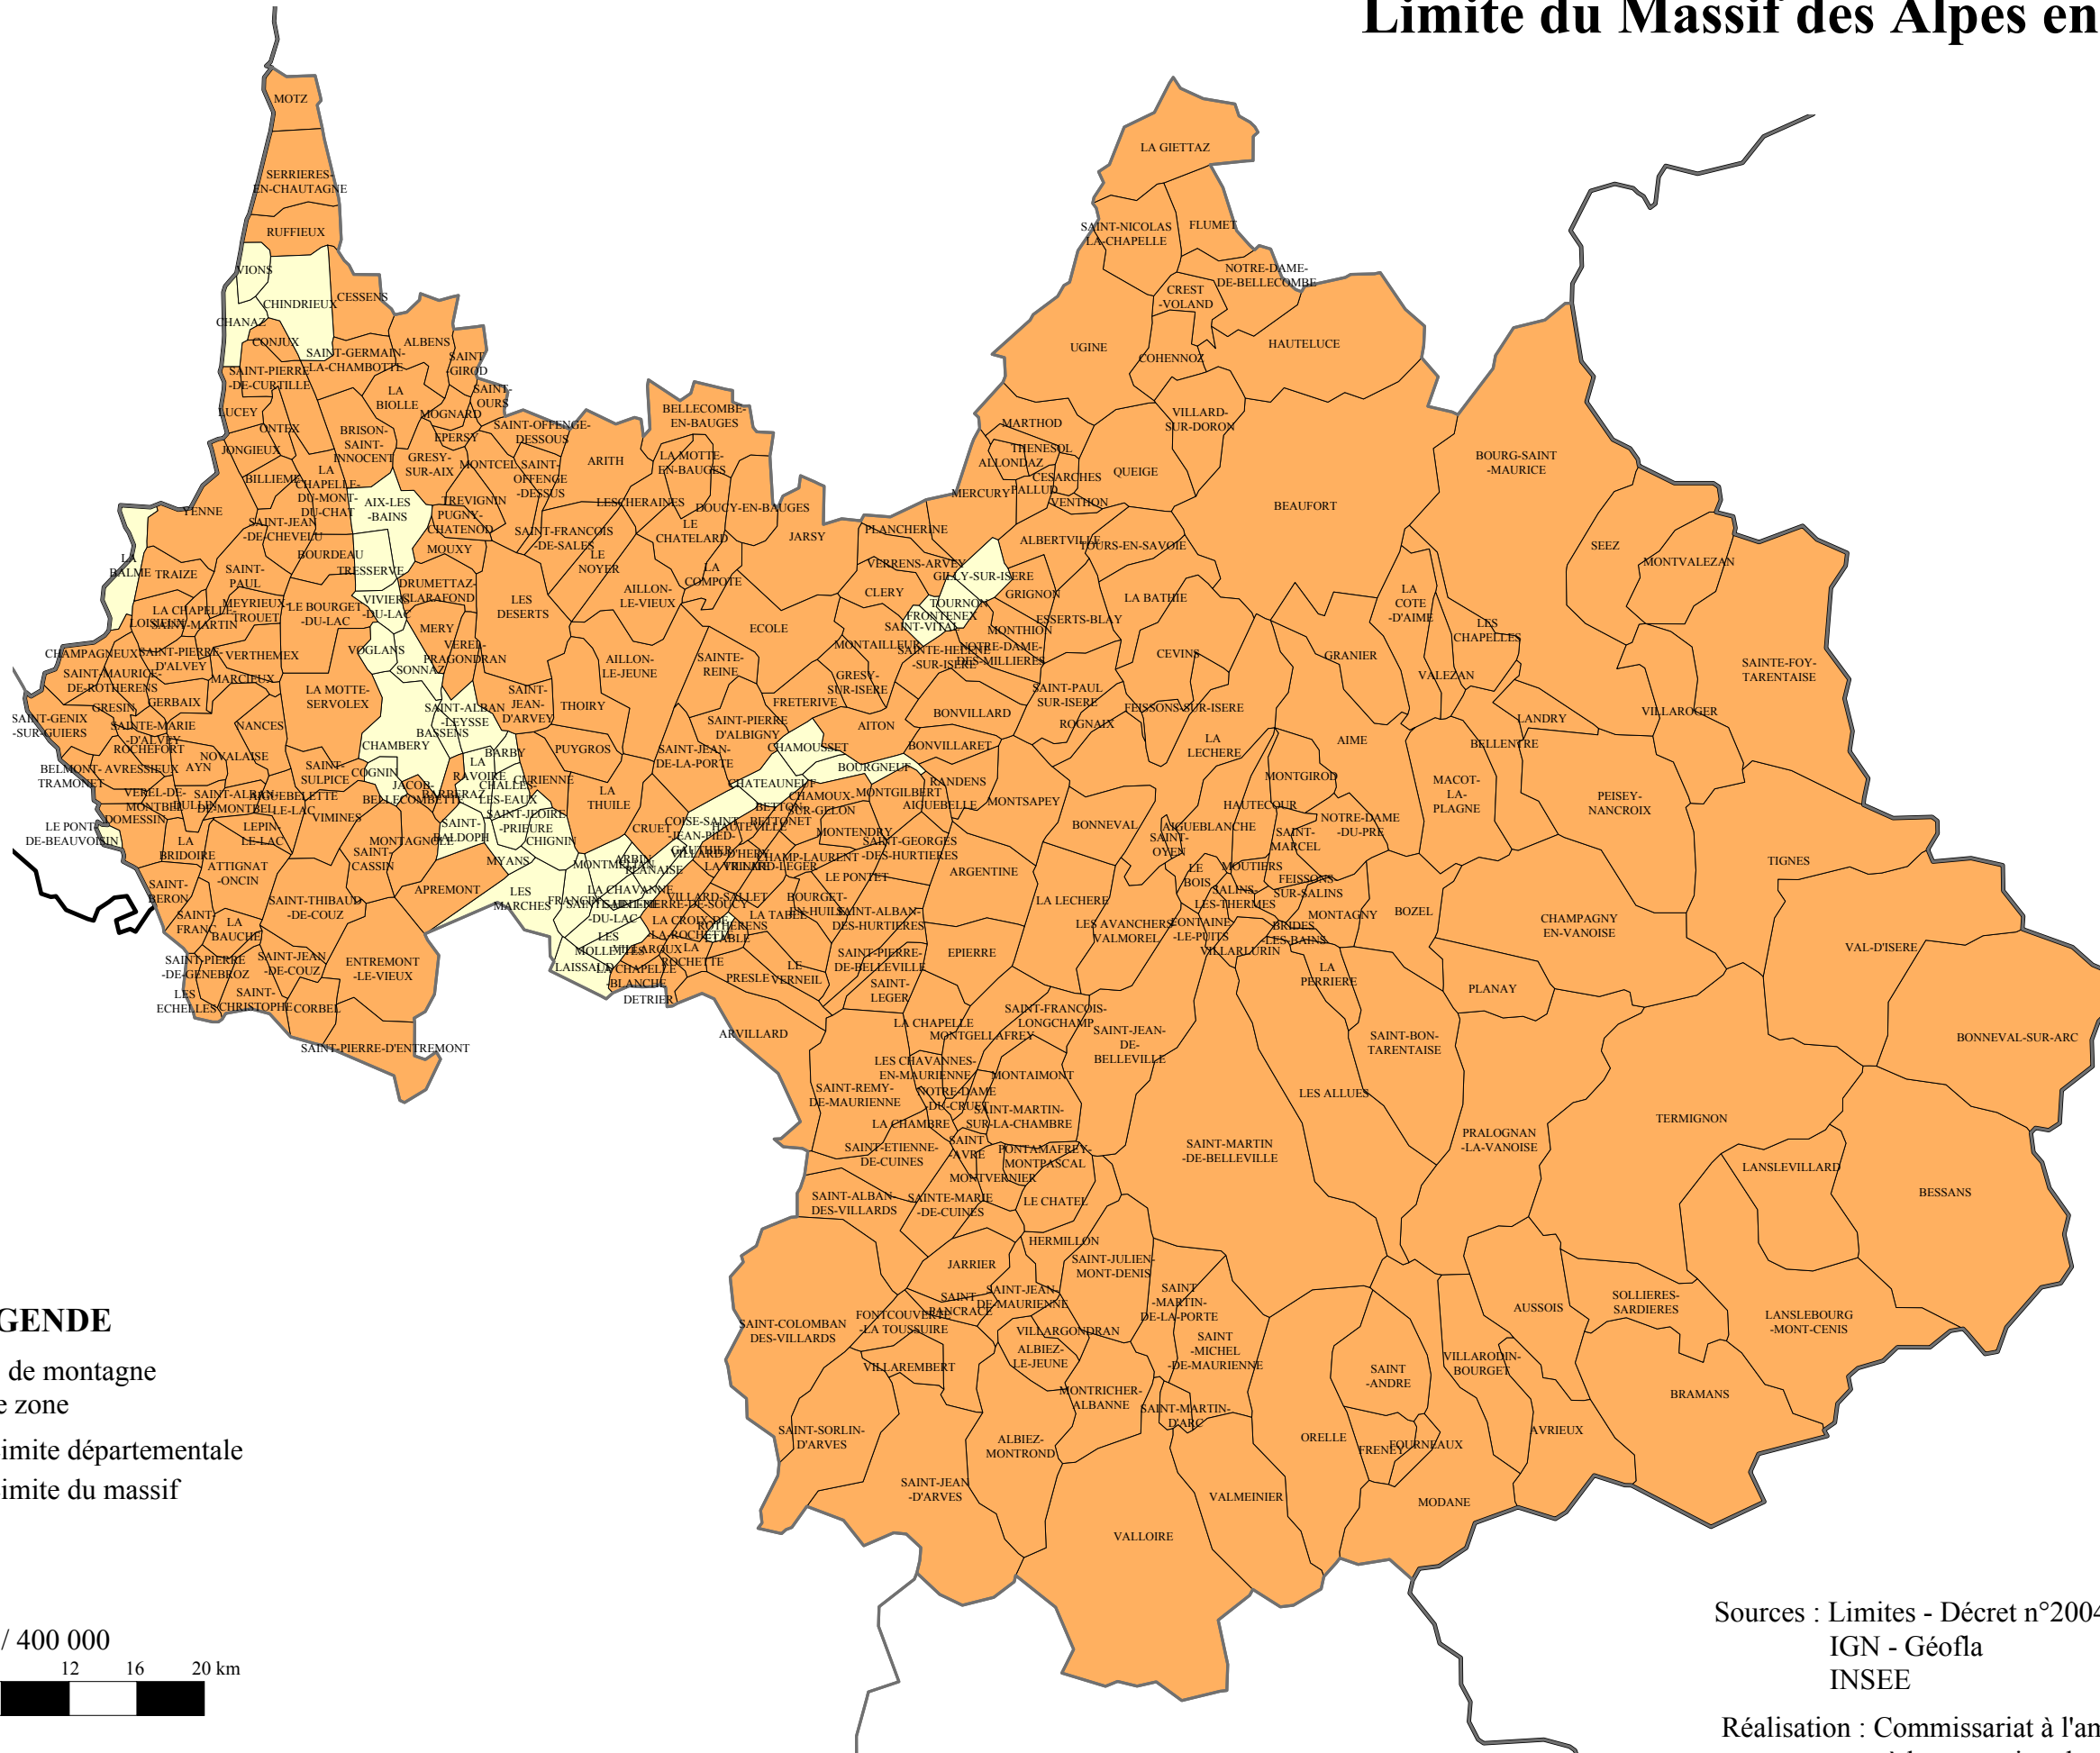

Limite du Massif des Alpes en Savoie (73)

LEGENDE

- Zone de montagne
- Autre zone
- Limite départementale
- Limite du massif

Sources : Limites - Décret n°2004-69
IGN - GéoFla
INSEE

Réalisation : Commissariat à l'aménagement, au développement
et à la protection des Alpes
Béatrice NAVETTE - 2004