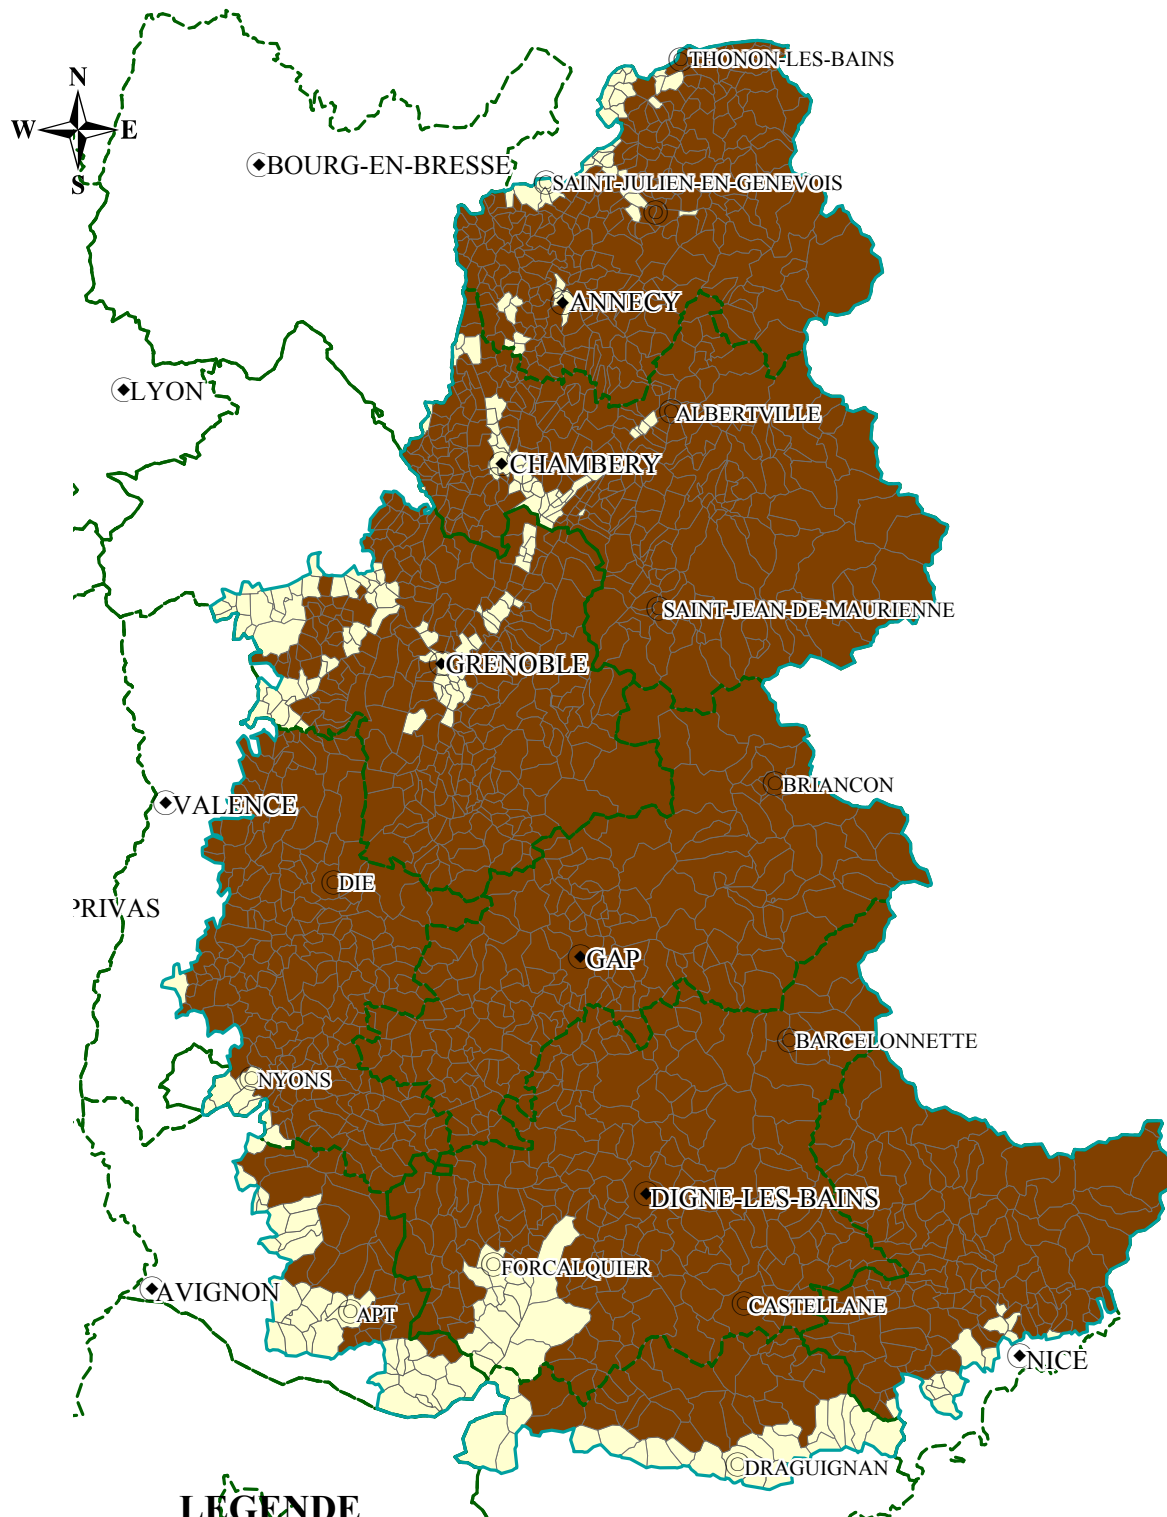

# Les communes du massif alpin

## LÉGENDE

- Commune non classée
- Commune classée en "Zone de montagne"

Limite du massif

Limite départementale

Limite communale

Préfecture

Sous-préfecture

Echelle : 1 / 1 700 000

0 17 34 51 68 85 km

Source : GéoFla - IGN  
Décret n°2004-69

Réalisation : Commissariat de massif des Alpes  
Béatrice NAVETTE  
Juillet 2004