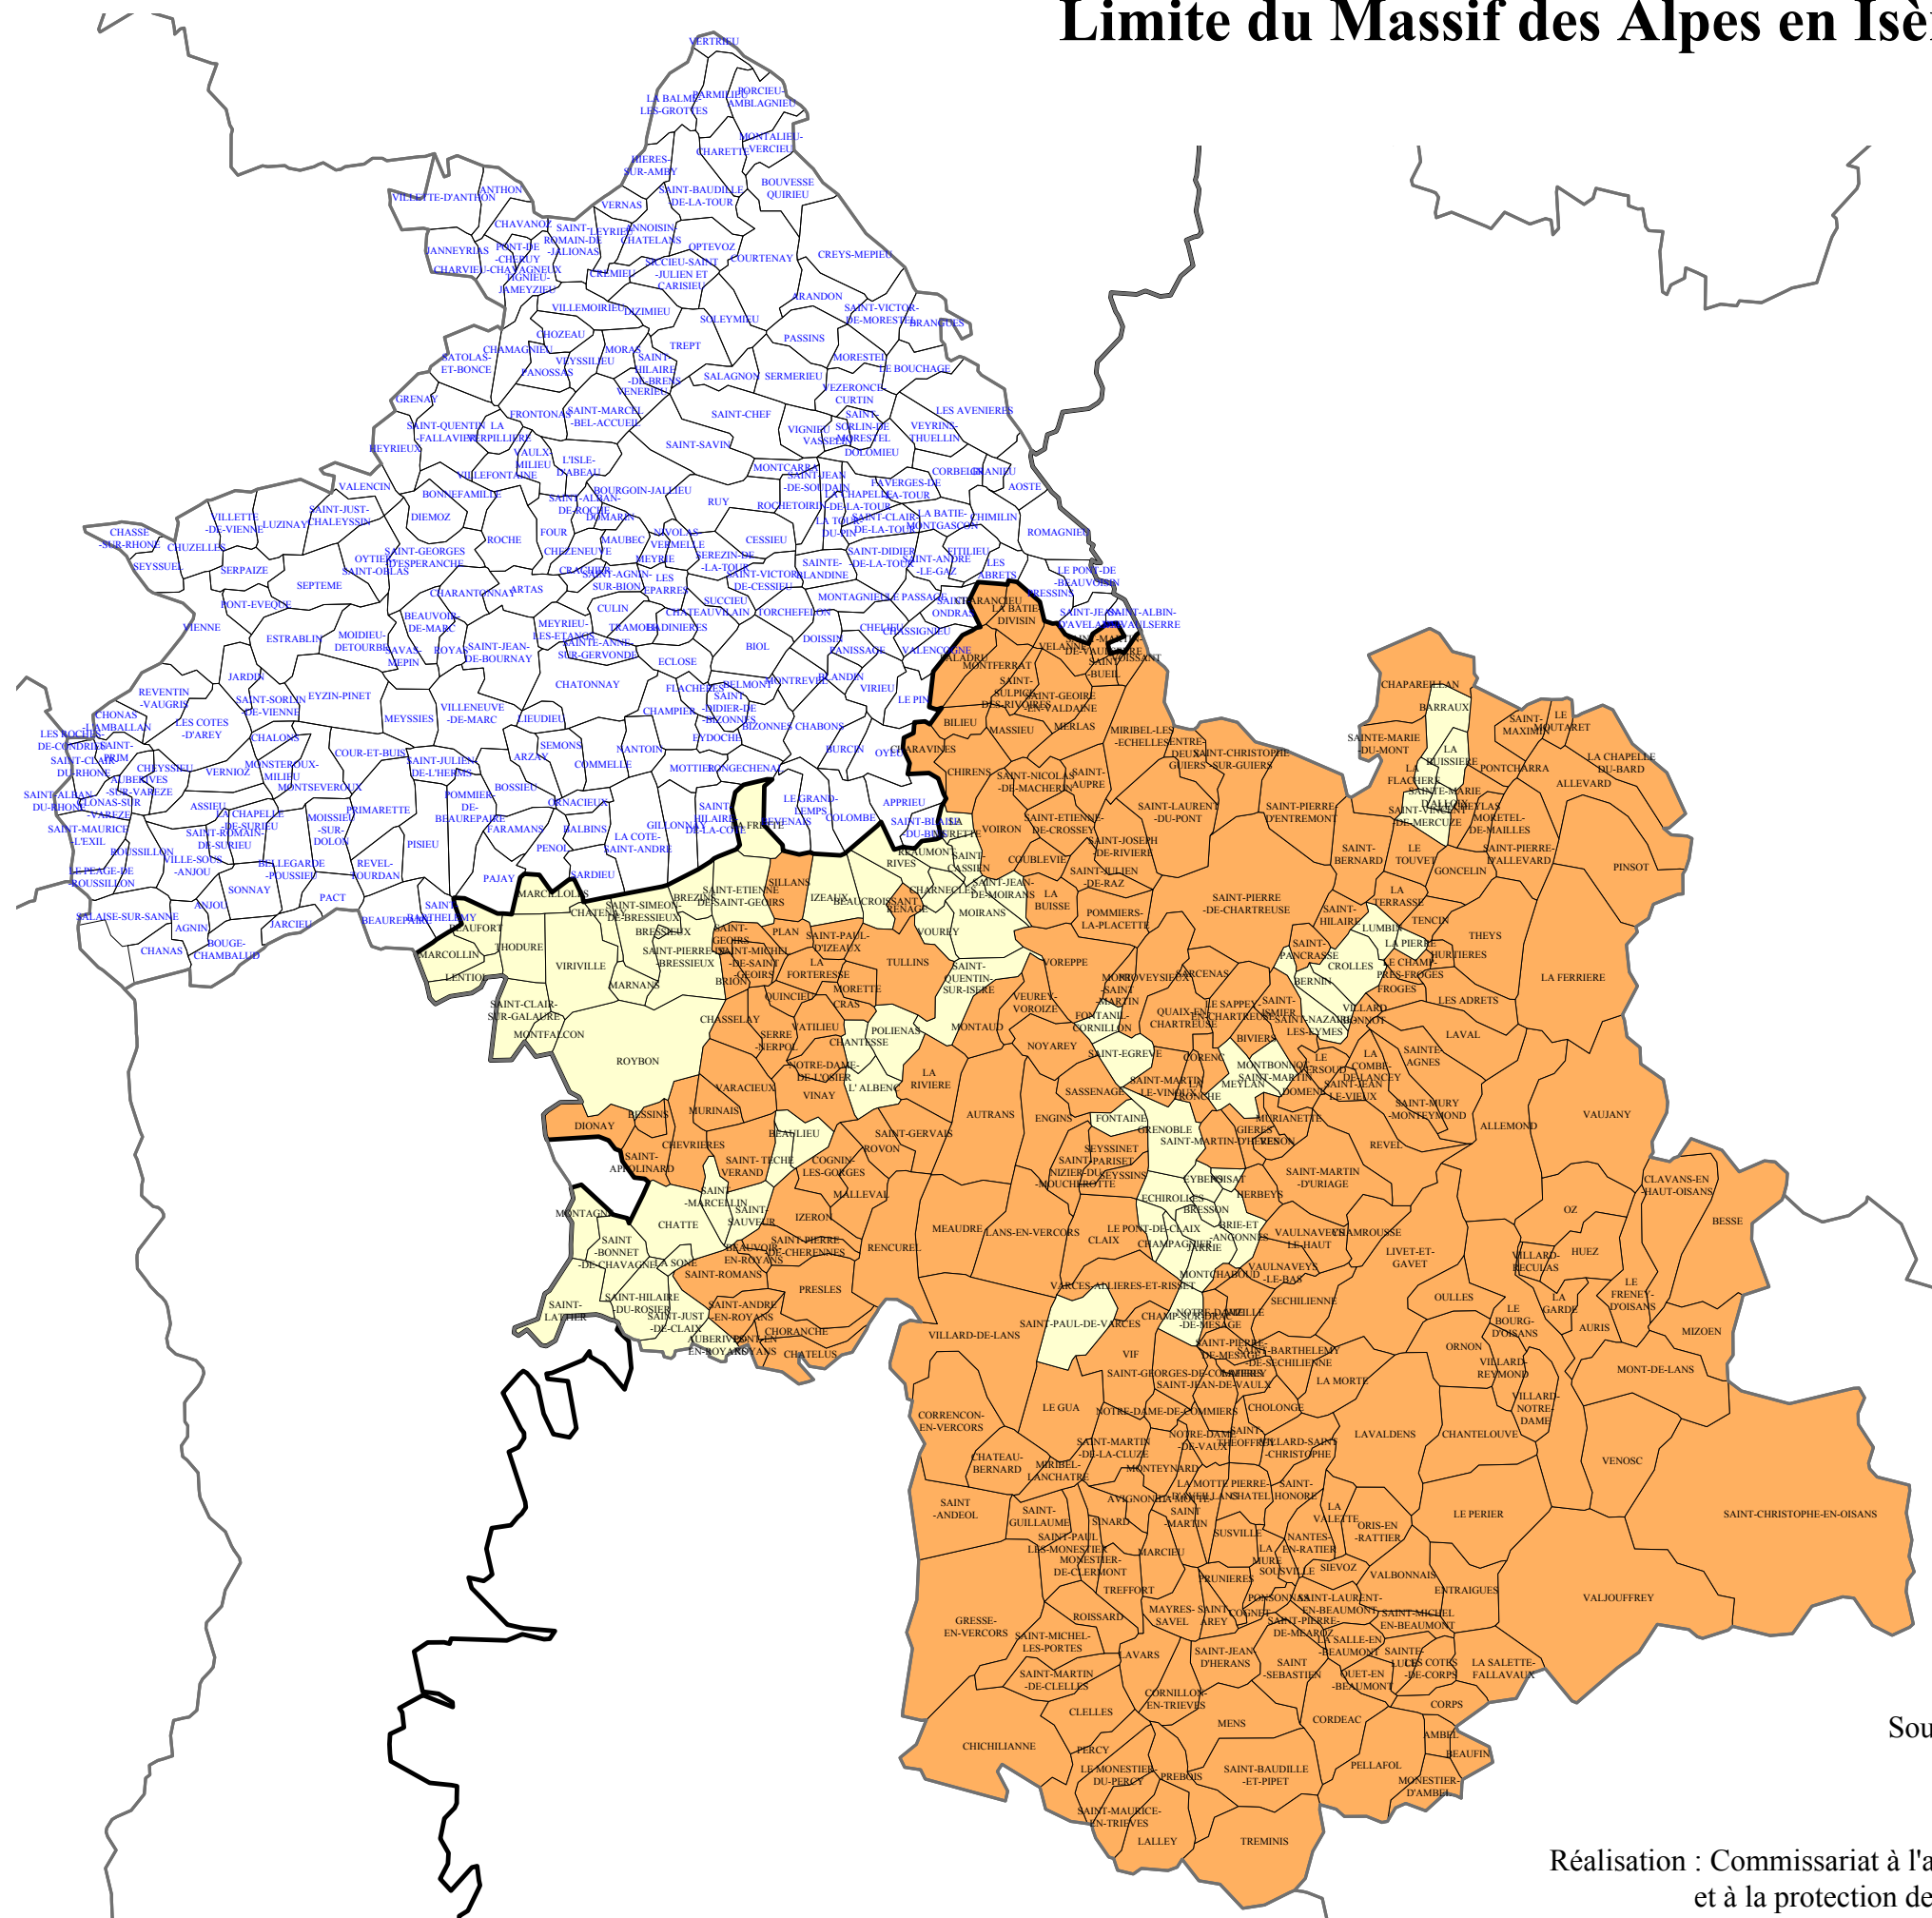

# Limite du Massif des Alpes en Isère (38)

## LEGENDE

- Commune du massif classée en
  - Zone de montagne
  - Autre zone
- Commune hors massif
- Limite du massif
- Limite départementale

Sources : Limites - Décret n°2004-69  
IGN - Géofla  
INSEE