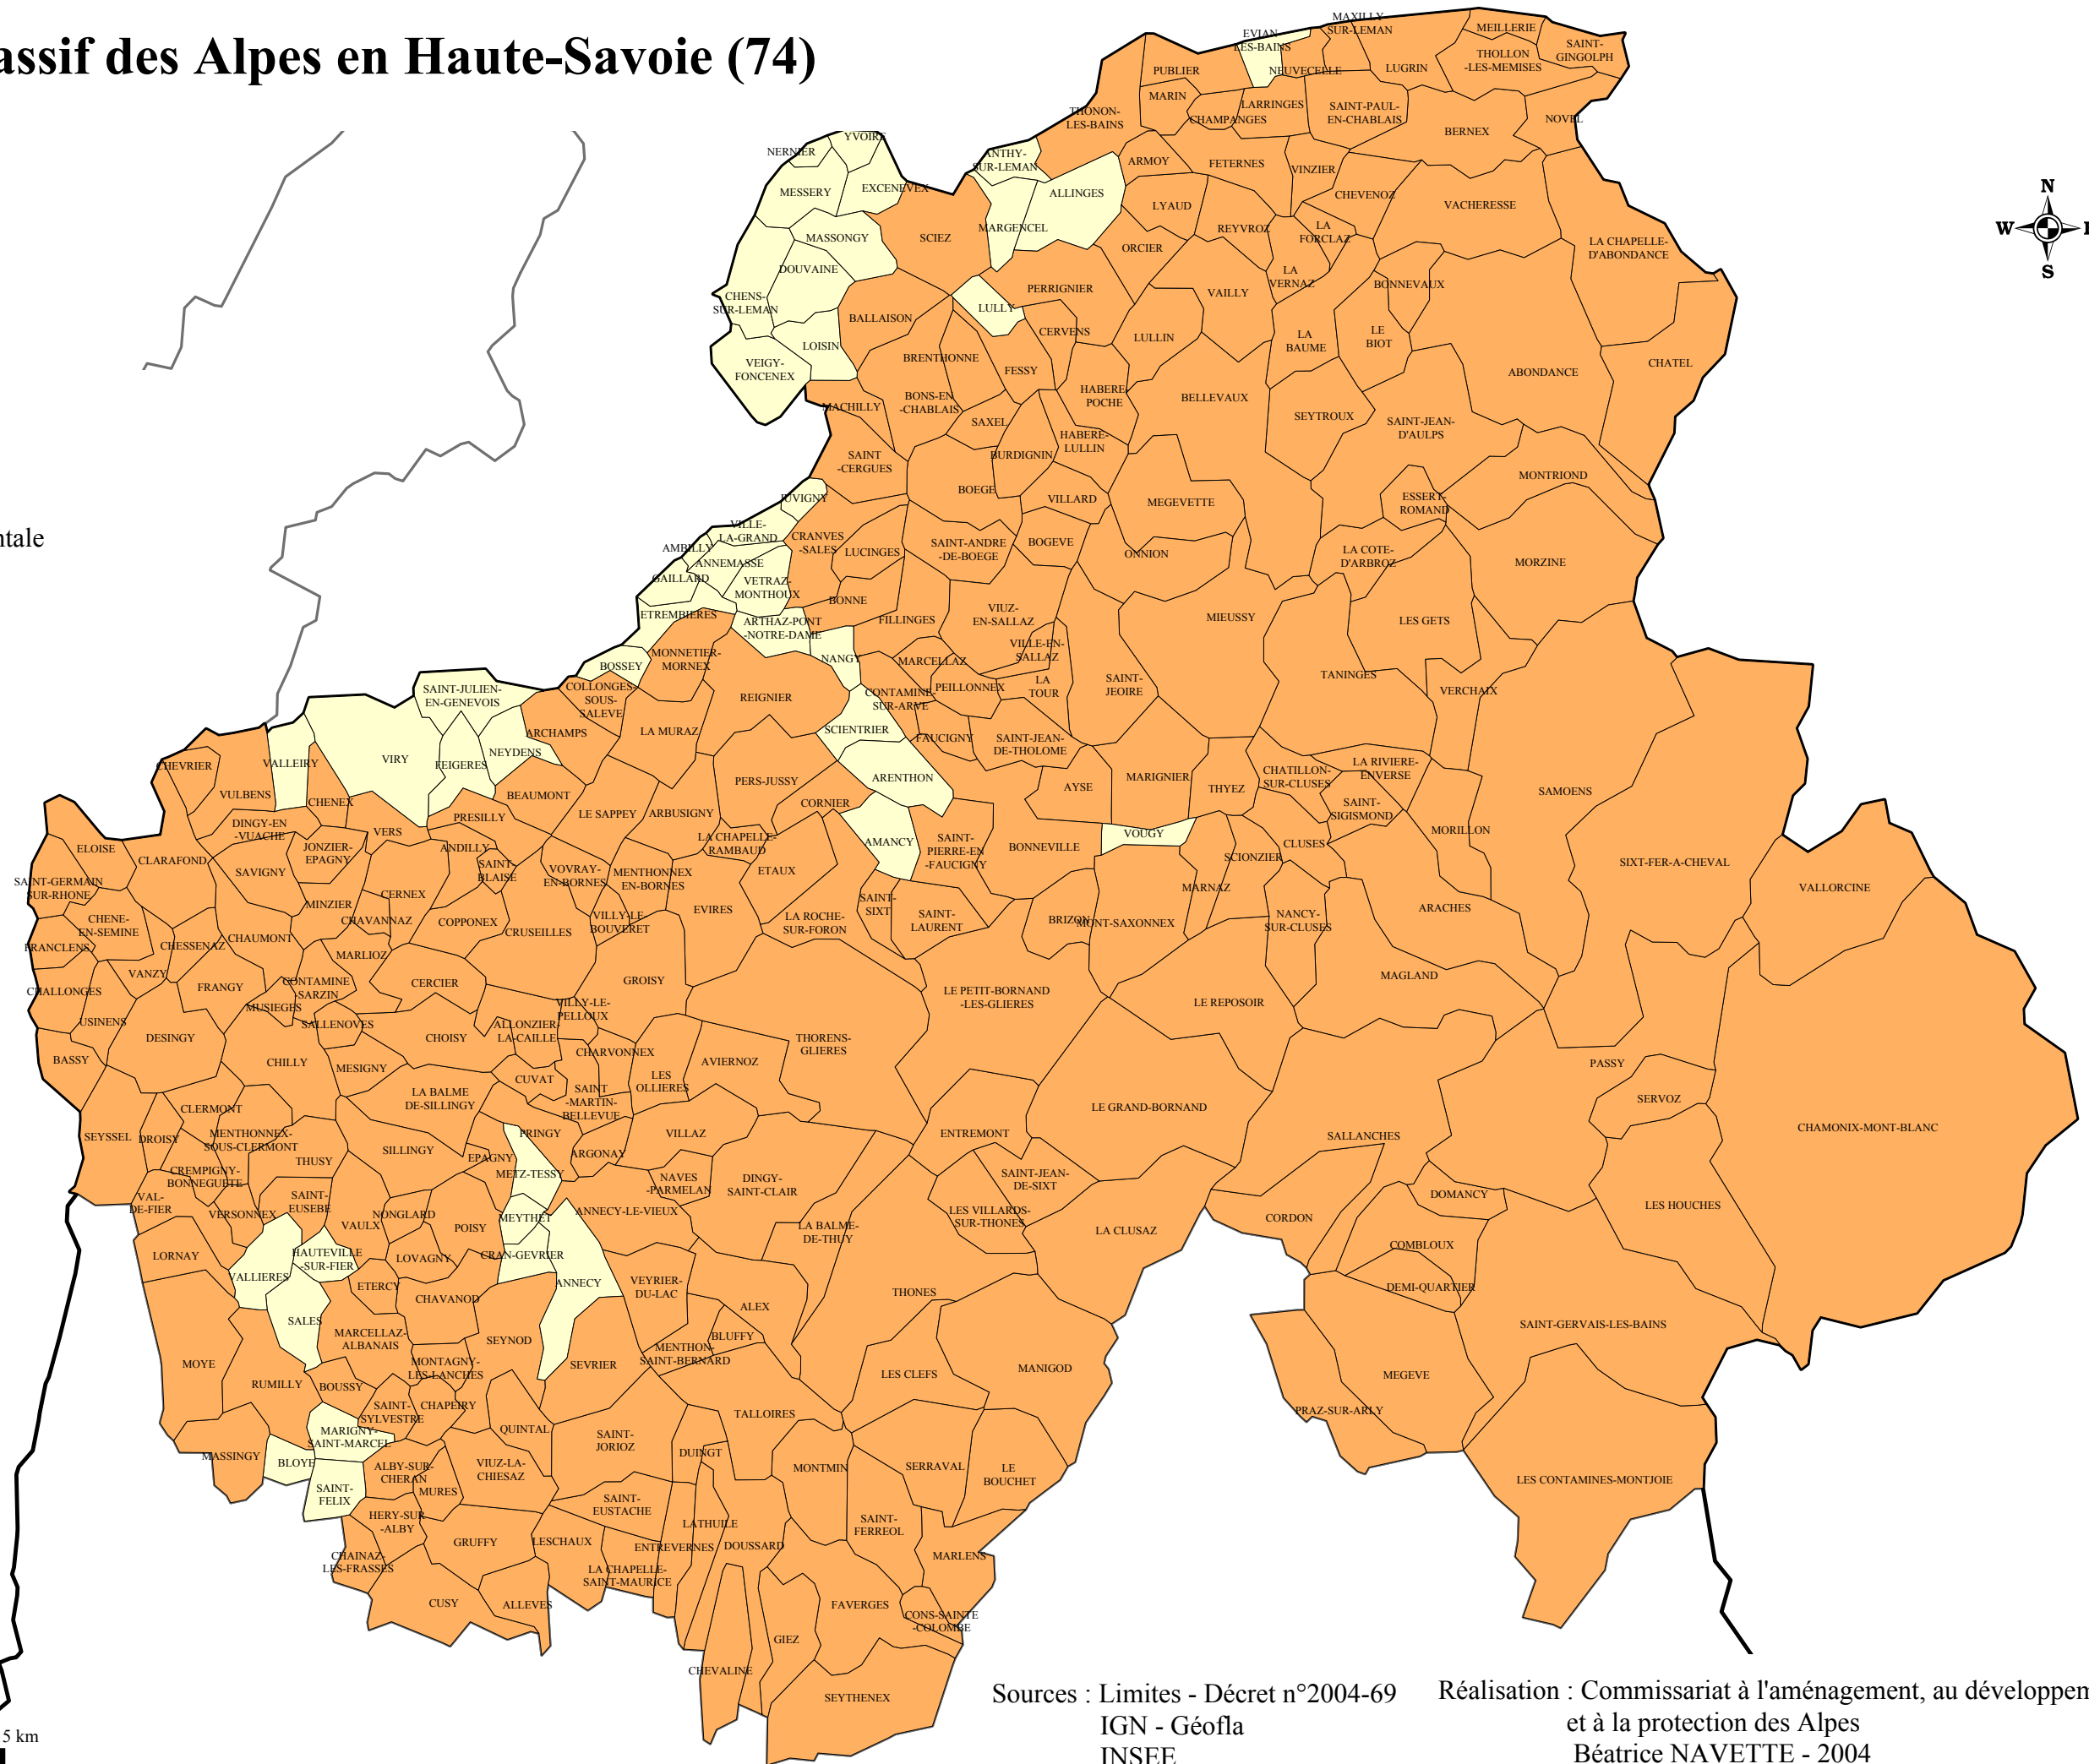

Limite du Massif des Alpes en Haute-Savoie (74)

LEGENDE

- Zone de montagne
- Autre zone
- Limite départementale
- Limite du massif

Echelle : 1 / 300 000
 0 3 6 9 12 15 km

Sources : Limites - Décret n°2004-69
 IGN - Géofla
 INSEE

Réalisation : Commissariat à l'aménagement, au développement
 et à la protection des Alpes
 Béatrice NAVETTE - 2004