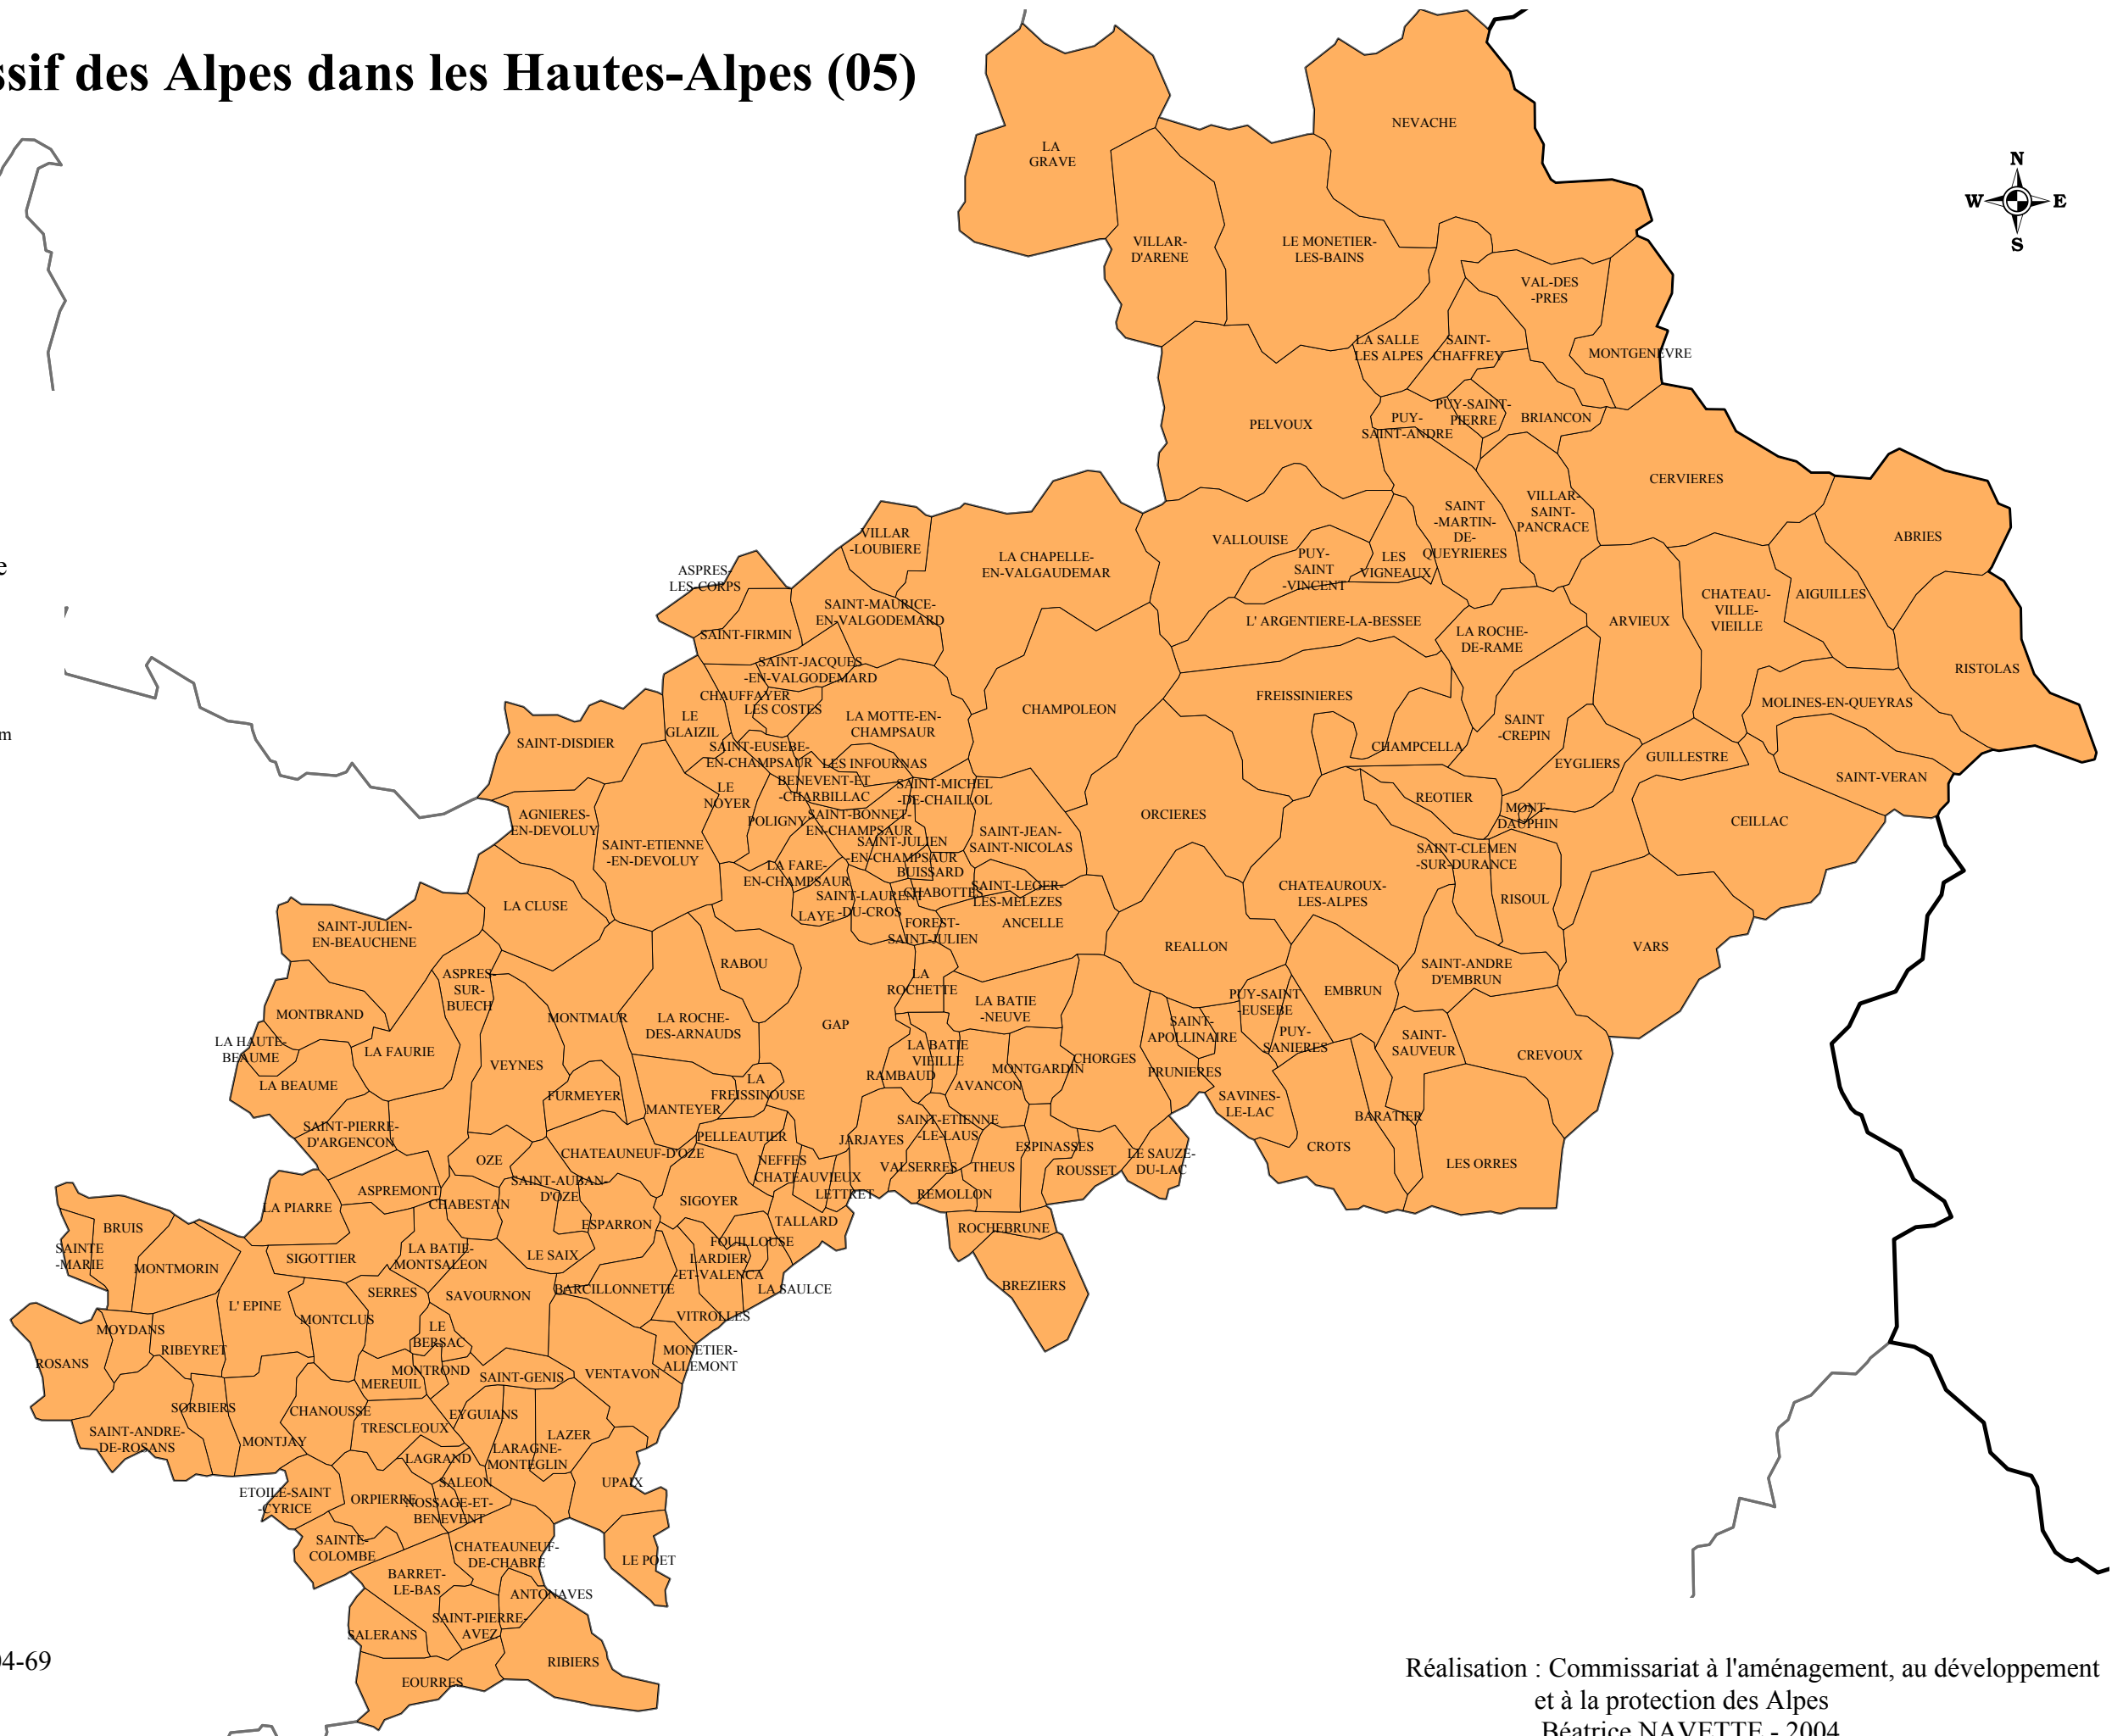

Limite du Massif des Alpes dans les Hautes-Alpes (05)

LEGENDE

- Zone de montagne
- Limite du massif
- Limite départementale

Echelle : 1 / 400 000

Sources : Limites - Décret n°2004-69
IGN - GéoFla
INSEE

Réalisation : Commissariat à l'aménagement, au développement
et à la protection des Alpes
Béatrice NAVETTE - 2004