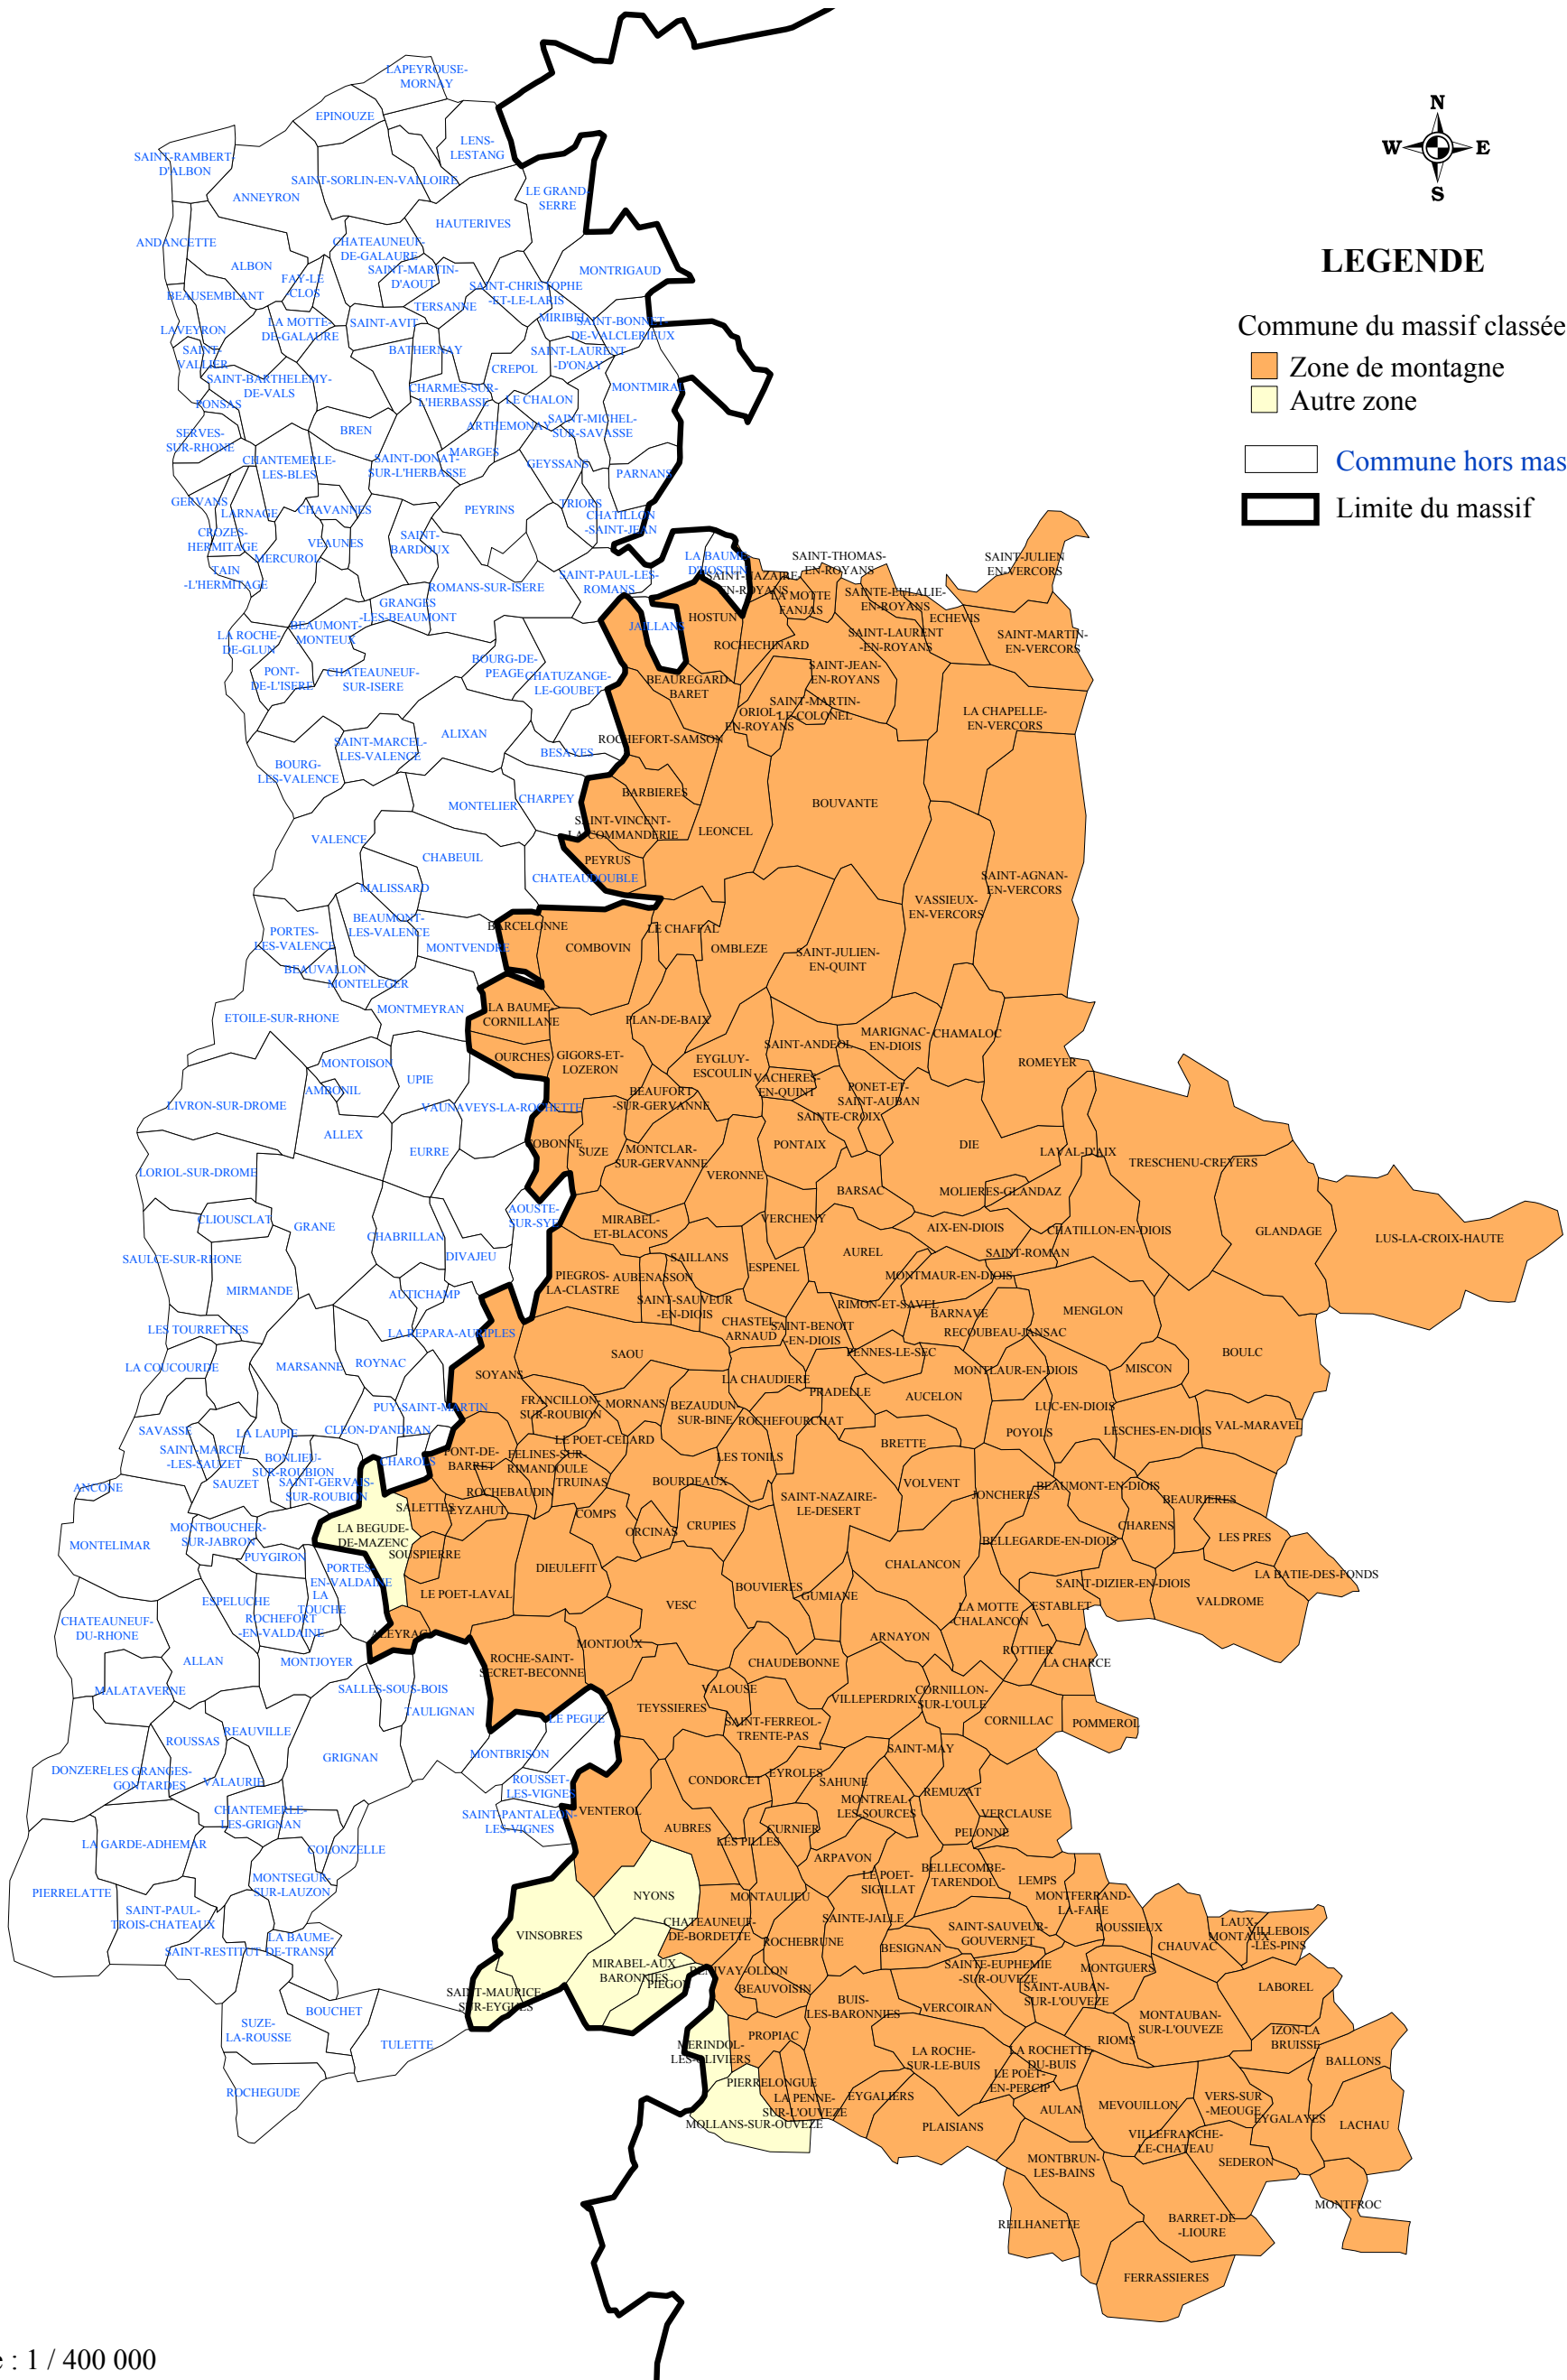

Limite du Massif des Alpes dans la Drôme (26)

LEGENDE

- Commune du massif classée en
- Zone de montagne
 - Autre zone
 - Commune hors massif
 - Limite du massif

Echelle : 1 / 400 000
 0 4 8 12 16 20 km

Sources : Limites - Décret n°2004-69
 IGN - Géofla
 INSEE

Réalisation : Commissariat à l'aménagement, au développement
 et à la protection des Alpes
 Béatrice NAVETTE - 2004