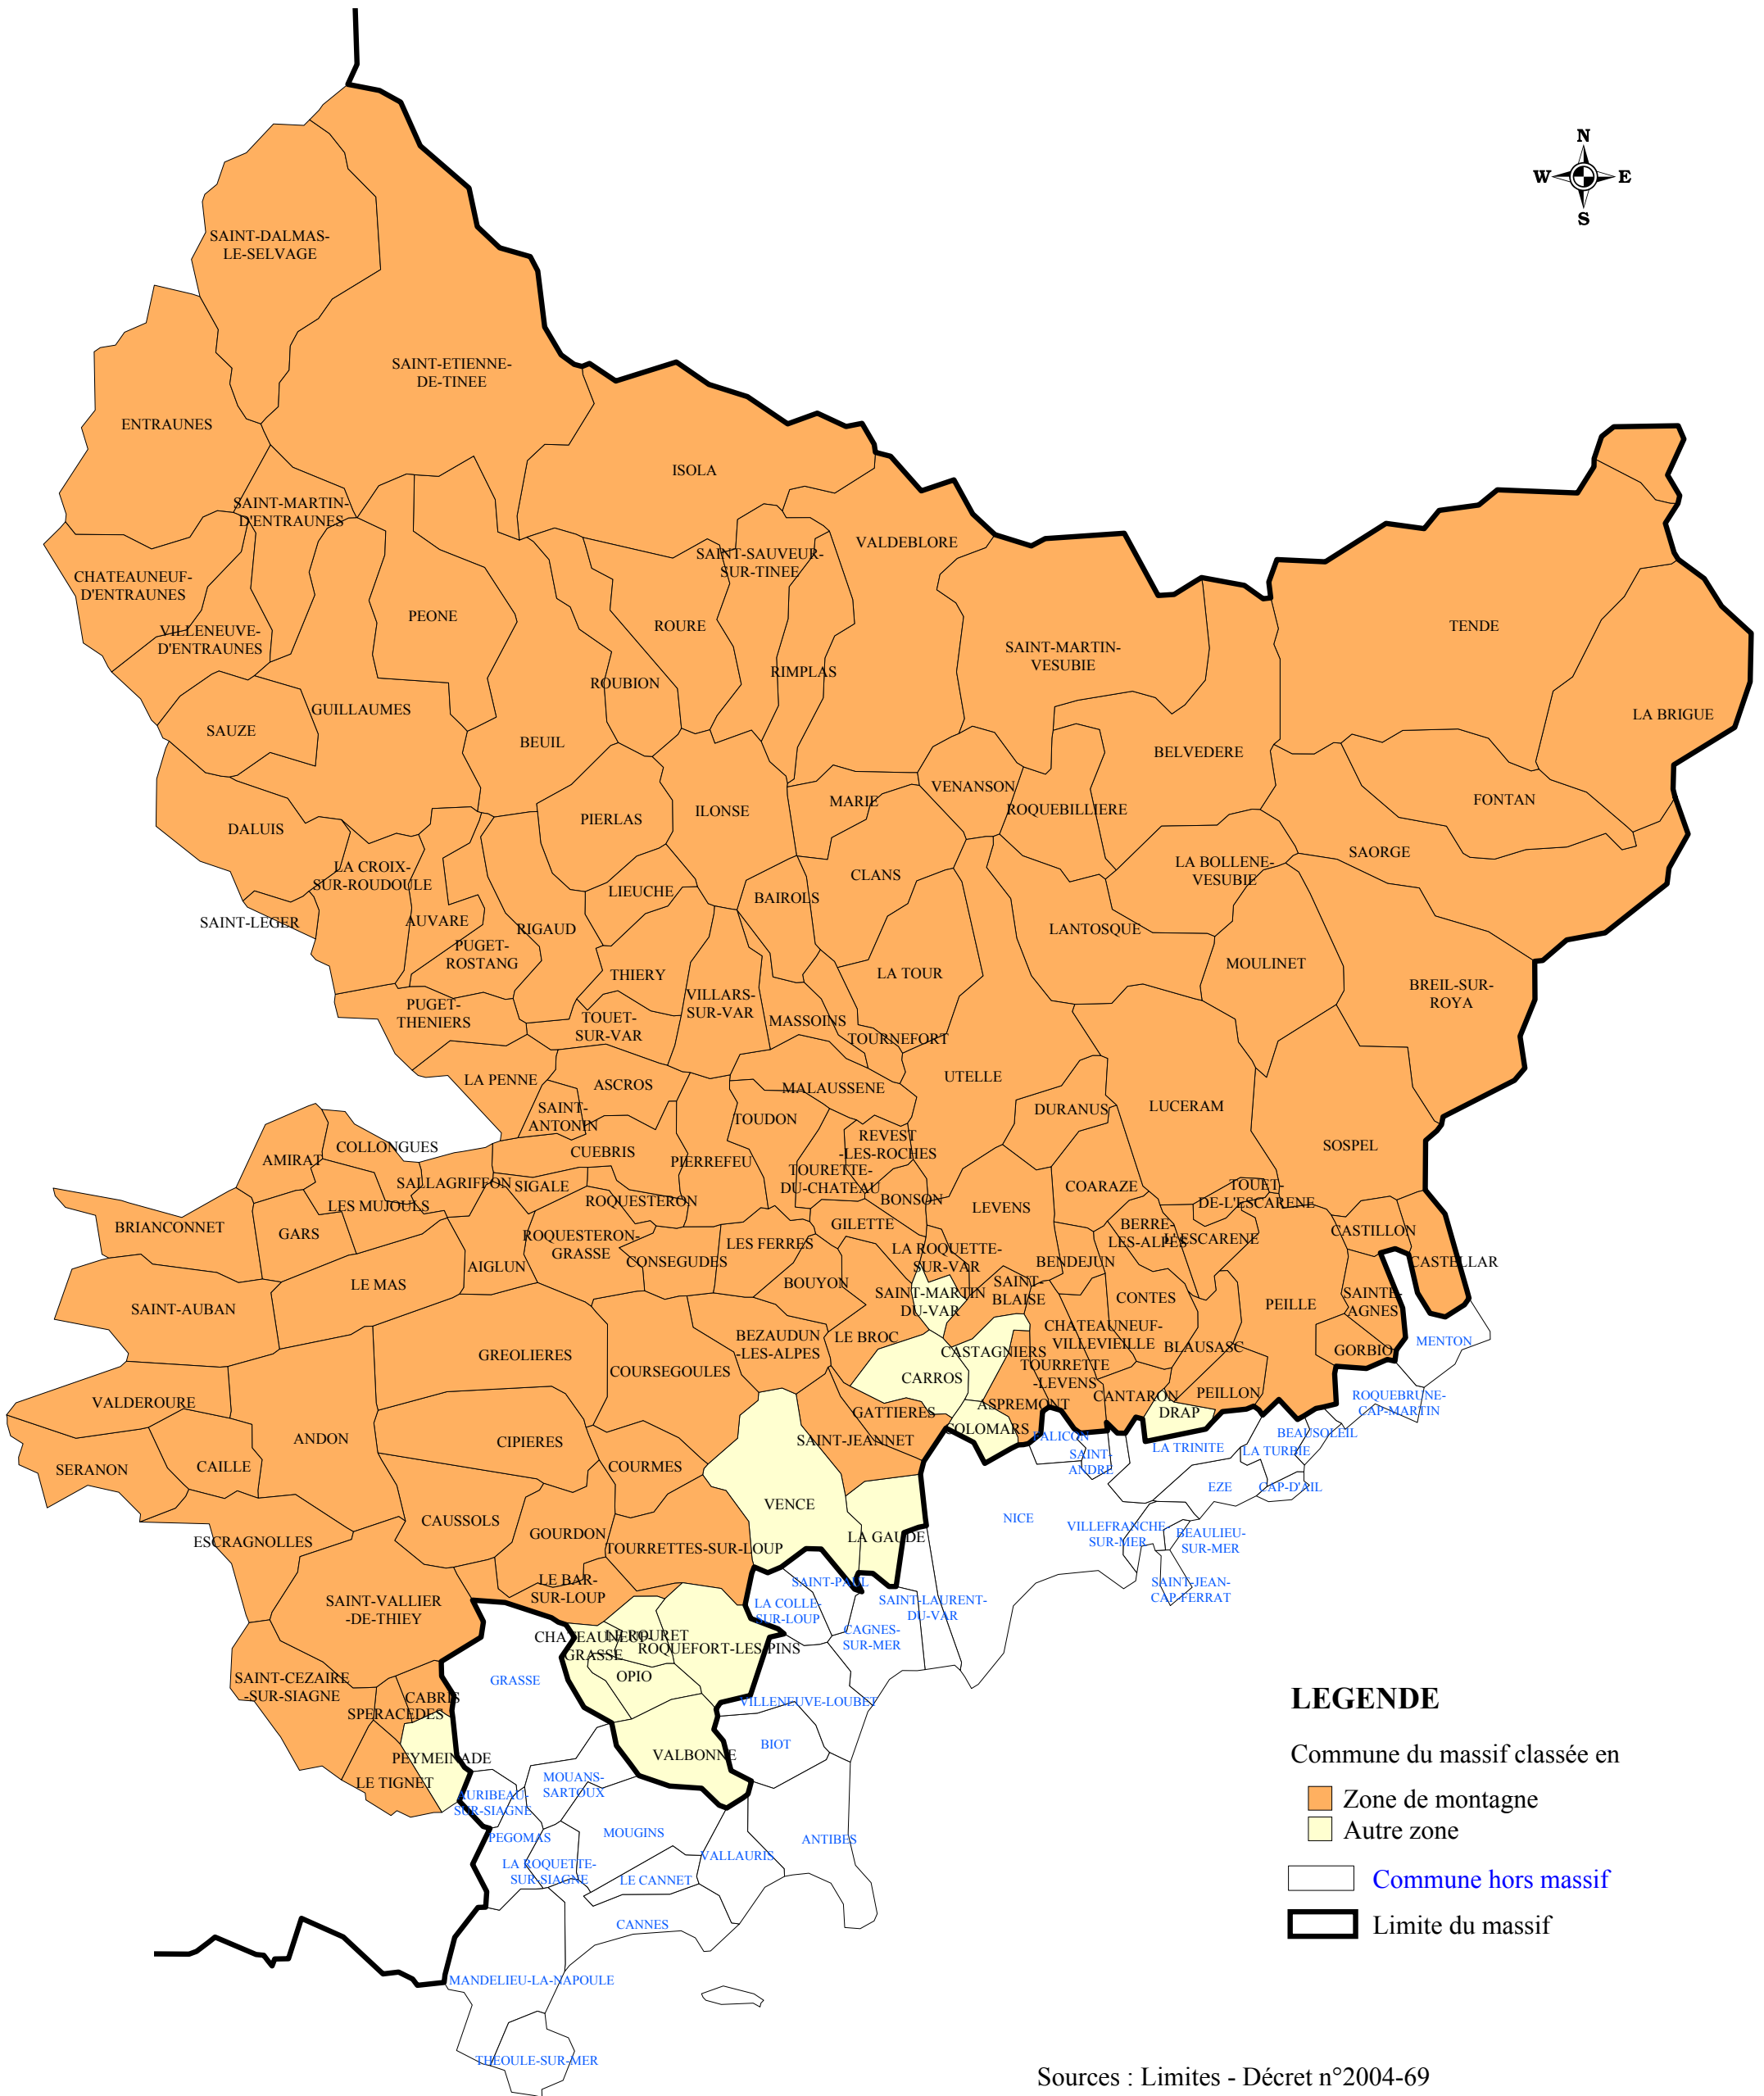

# Limite du Massif des Alpes dans les Alpes maritimes (06)

## LEGENDE

Commune du massif classée en

- Zone de montagne
- Autre zone

Commune hors massif

Limite du massif

1/ 300 000

0 3 6 9 12 15 km

Sources : Limites - Décret n°2004-69