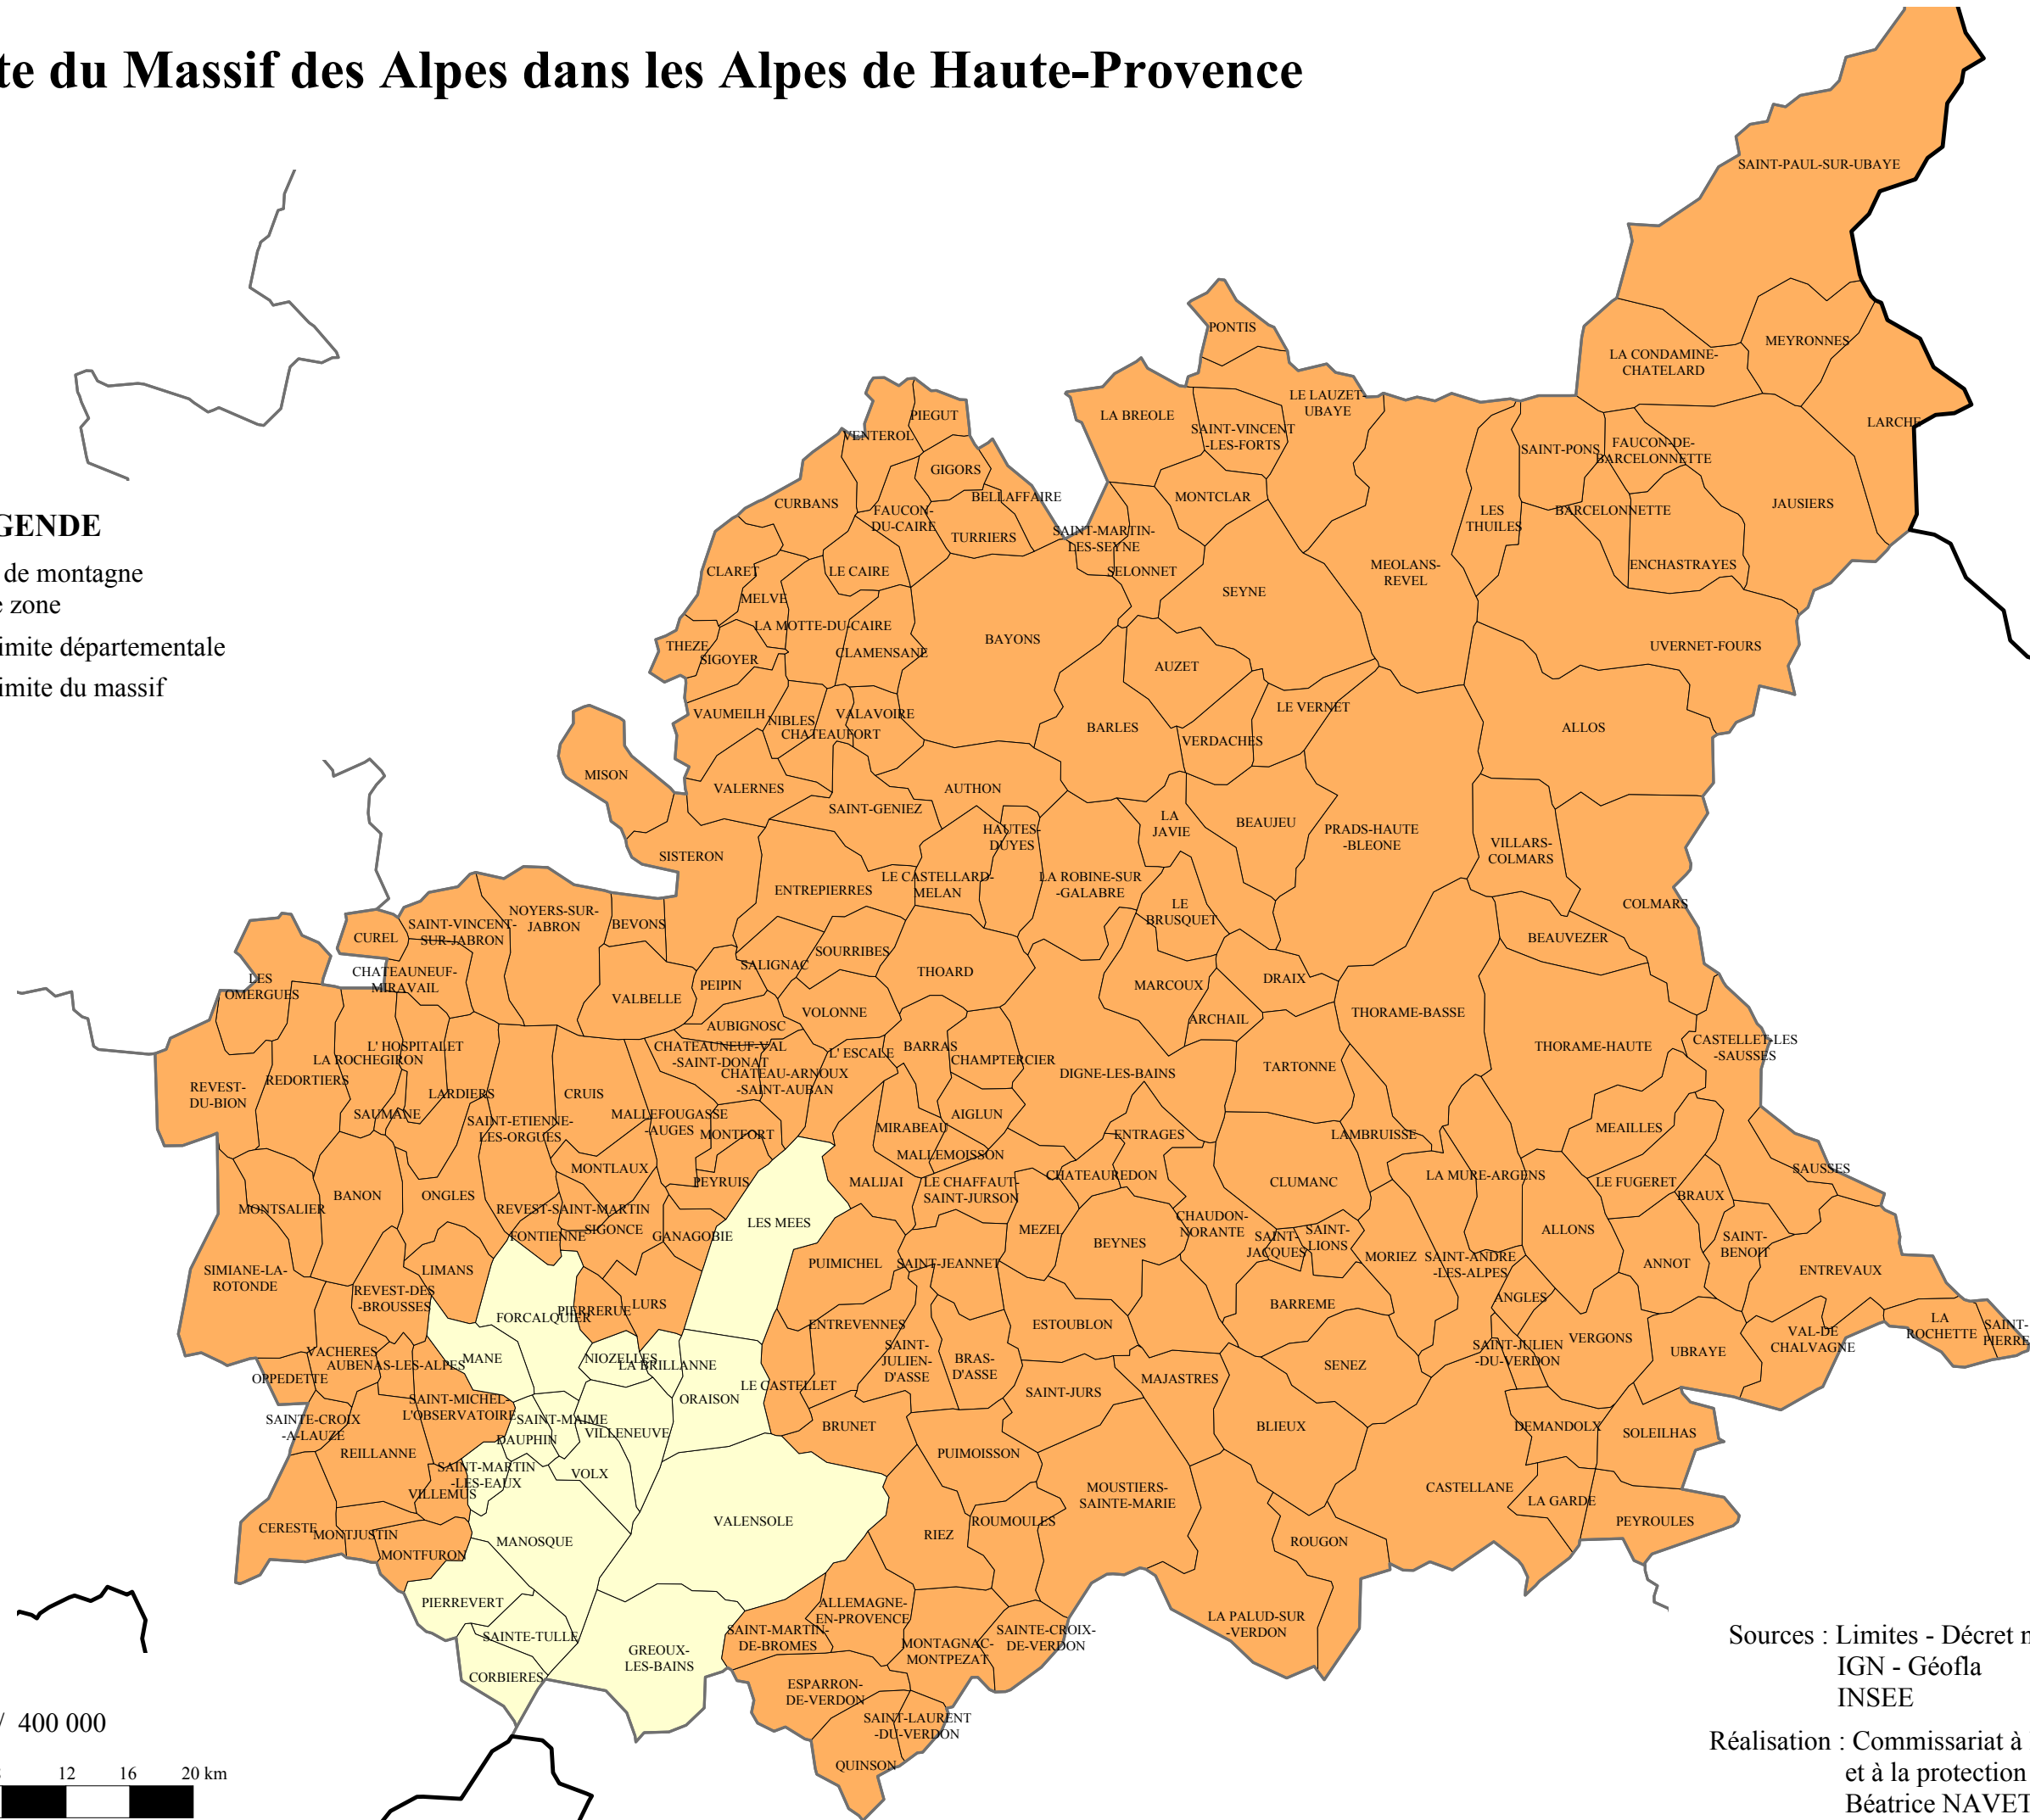

Limite du Massif des Alpes dans les Alpes de Haute-Provence

LEGENDE

- Zone de montagne
- Autre zone
- Limite départementale
- Limite du massif

Echelle : 1 / 400 000

Sources : Limites - Décret n°2004-69
IGN - Géofla
INSEE

Réalisation : Commissariat à l'aménagement, au développement
et à la protection des Alpes
Béatrice NAVETTE - 2004